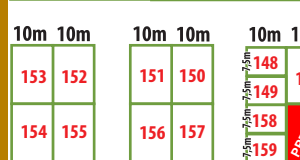

100m

PISTA GANADERA

GRADAS

25m 25m 25m 30m 50m

35m 35m

50m MGAP INIA ARS BUENAS PRÁCTICAS AGRÍCOLAS

80m PISTA OFF ROAD

CALLE F, CALLE E, CALLE D, CALLE C, CALLE B, CALLE A, CALLE Nº 1, CALLE Nº 2, CALLE Nº 3, CALLE Nº 4, CALLE Nº 5, CALLE Nº 6, CALLE Nº 7, CALLE Nº 8, CALLE Nº 9, CALLE Nº 10, CALLE Nº 11