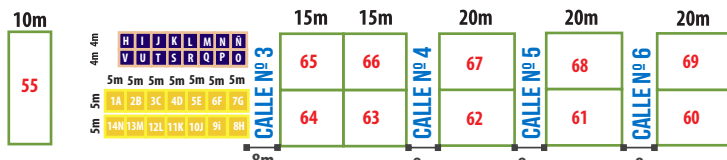

100m

PISTA GANADERA

GRADAS

25m 25m 25m 30m 50m

35m 35m

50m MGAP INIA ARS BUENAS PRÁCTICAS AGRÍCOLAS

80m PISTA OFF ROAD

CALLE F, CALLE E, CALLE D, CALLE C, CALLE B, CALLE A, CALLE Nº 1, CALLE Nº 2, CALLE Nº 3, CALLE Nº 4, CALLE Nº 5, CALLE Nº 6, CALLE Nº 7, CALLE Nº 8, CALLE Nº 9, CALLE Nº 10, CALLE Nº 11