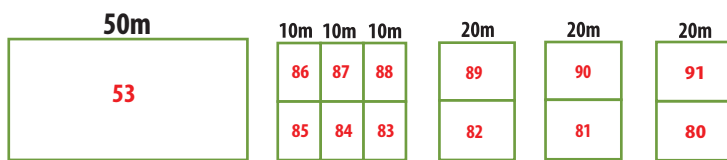

100m

PISTA GANADERA

GRADAS

25m 25m 25m 30m 50m

35m 35m

50m MGAP INIA ARS BUENAS PRÁCTICAS AGRÍCOLAS

80m PISTA OFF ROAD

CALLE F, CALLE E, CALLE D, CALLE C, CALLE B, CALLE A, CALLE Nº 1, CALLE Nº 2, CALLE Nº 3, CALLE Nº 4, CALLE Nº 5, CALLE Nº 6, CALLE Nº 7, CALLE Nº 8, CALLE Nº 9, CALLE Nº 10, CALLE Nº 11