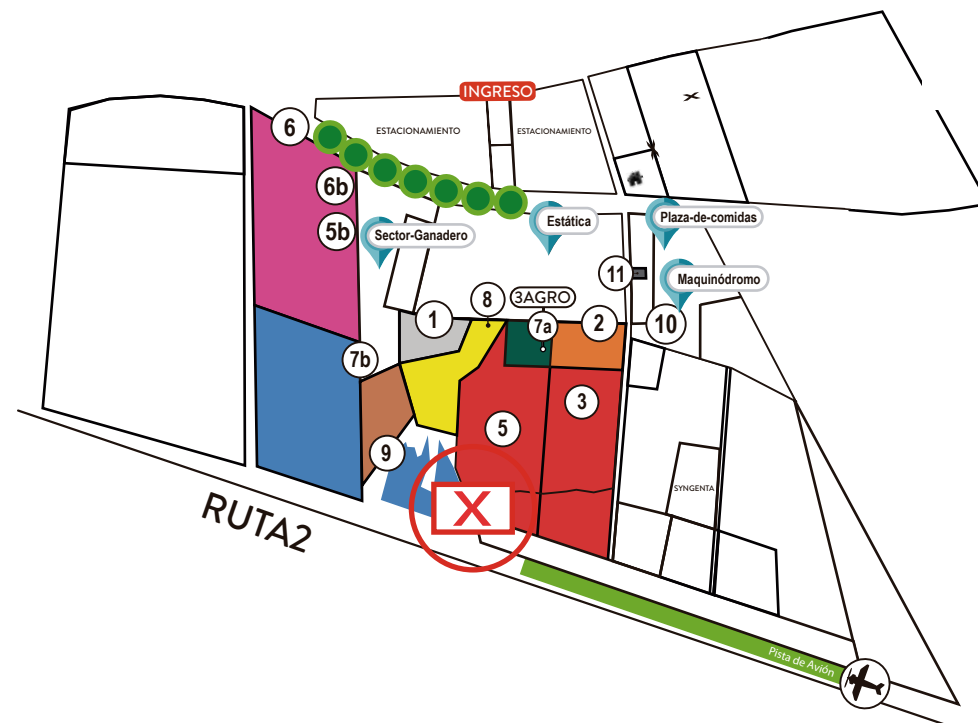

► SOPORTES PUBLICITARIOS - INGRESO

CARTELES RUTEROS – de Señalización Ingreso.

Ubicación:

A- Sobre Ruta Nacional N° 2 (a 1000 y 500 mts),

B- Sobre camino vecinal viniendo desde Dolores,

C- Ingreso a la muestra.

► SOPORTES PUBLICITARIOS - INGRESO

ESPACIO PARA CARTEL RUTERO Área Experimental

Ubicación: Sobre Ruta Nacional N° 2 en el Predio
agronómico de Expoactiva.

Cantidad de ESPACIO para contratar: 1

Período de contratación de espacio: Validez 1 año.

Este precio incluye el espacio físico. No está incluido producción y colocación del mismo.

WWW.EXPOACTIVA.COM.UY

► SOPORTES PUBLICITARIOS - INGRESO

CARTELES LONA SOBRE INGRESO EXTERNO

Ubicación: Sobre camino de ingreso.

WWW.EXPOACTIVA.COM.UY

► SOPORTES PUBLICITARIOS - INGRESO

CARTELES CON RECOMENDACIONES

Ubicación: Sobre camino vecinal de ingreso con recomendaciones viales (velocidad máxima, una sola fila, apague y encienda las luces, Expoactiva les desea..., etc).