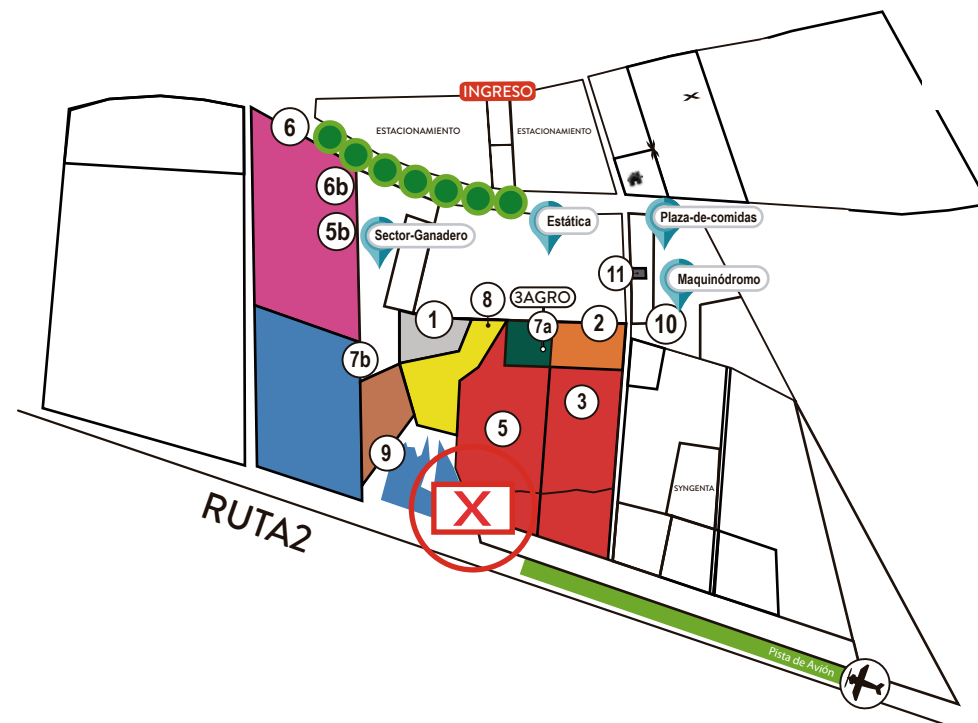

► SOPORTES PUBLICITARIOS - INGRESO

CARTELES RUTEROS – de Señalización Ingreso.

Ubicación:

A- Sobre Ruta Nacional N° 2 (a 1000 y 500 mts),

B- Sobre camino vecinal viniendo desde Dolores,

C- Ingreso a la muestra.

► SOPORTES PUBLICITARIOS - INGRESO

ESPACIO PARA CARTEL RUTERO Área Experimental

Ubicación: Sobre Ruta Nacional N° 2 en el Predio
agronómico de Expoactiva.

Cantidad de ESPACIO para contratar: 1

Este precio incluye el espacio físico. No está incluido producción y colocación del mismo.

WWW.EXPOACTIVA.COM.UY

► SOPORTES PUBLICITARIOS - INGRESO

CARTELES LONA SOBRE INGRESO EXTERNO

Ubicación: Sobre camino de ingreso.

Cantidad de Carteles para contratar: 6.

Formato: 1.80 metros de base x 1 metro de alto.

Ubicación: Sobre camino vecinal de ingreso con recomendaciones viales (velocidad máxima, una sola fila, apague y encienda las luces, Expoactiva les desea..., etc).

Cantidad de Carteles para contratar: 4