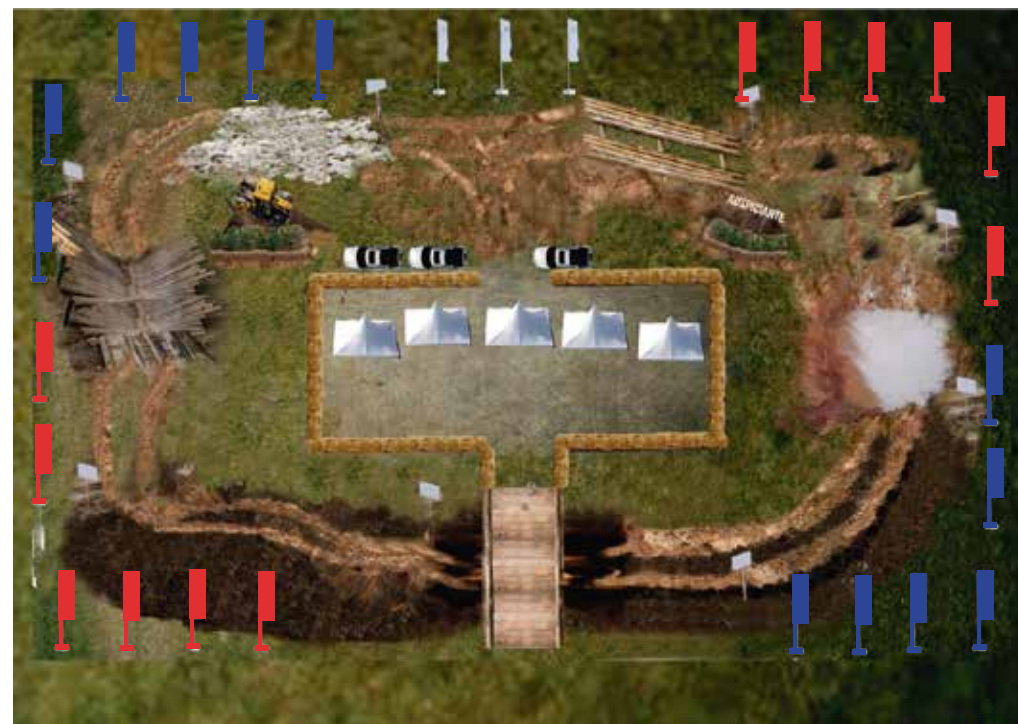

## SOPORTES PUBLICITARIOS BANDERAS

Ubicación: Perímetro pista offroad

Formato: 12 Banderas de 3,50 mt x 1,50 mt

Cantidad de espacios a contratar : 2

12 BANDERAS 

12 BANDERAS 

*Cantidad de banderas a colocar: 24. En este precio se incluye el espacio , el alquiler de mástiles y colocación. La empresa contratante deberá enviar las banderas con el tamaño indicado.*

## SOPORTES PUBLICITARIOS PORTICO INGRESO

Ubicación: Entrada pista offroad  
Formato: Arco inflable para ploteo  
7mt de alto x 12mt de abertura  
Cantidad de espacios a contratar : 1

*La organización se encargará de producción y colocación .*

## SOportes PUBLICITARIOS LETRAS CORPOREAS

Ubicación: Dentro de pista offroad

Formato: 2,5mt de base x 1mt de altura

Cantidad de espacios a contratar : 1

*Letras corpóreas apoyadas sobre terraplen. La organización se encargará de producción y colocación.*

## SOPORTES PUBLICITARIOS CARTEL SOBRE PUENTE INGRESO

Ubicación: Sobre puente del ingreso  
Formato: Lona con hojalillo  
3 MT DE BASE X 1MT DE ALTURA  
Cantidad de espacios a contratar : 1

*La organización se encargará de producción y colocación de cartel.*