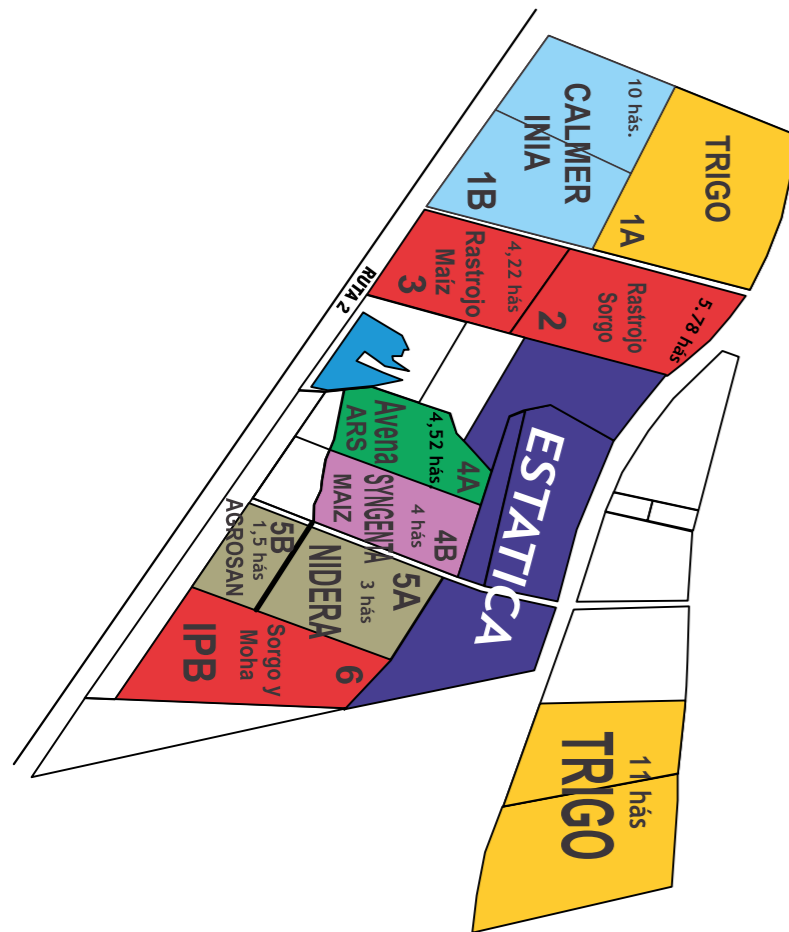

PUBLICIDAD MEDIA PÁGINA

FORMATO : 24 x 8 cm

INVERSIÓN : \$ 10.000

PUBLICIDAD MEDIA PÁGINA

FORMATO : 24 x 8 cm

INVERSIÓN : \$ 10.000

dolore magna aliqua. Ut enim ad minim veniam, quis nostrud exercitation ullamco laboris nisi ut aliquip ex ea commodo consequat. Duis aute irure dolor in reprehenderit in voluptate velit esse cillum dolore eu fugiat nulla pariatur. Excepteur sint occaecat cupidatat non proident, sunt in culpa qui officia deserunt mollit anim id est laborum.

FORMATO : 24 x 8 cm

INVERSIÓN : \$ 10.000

PUBLICIDAD MEDIA PÁGINA

FORMATO : 24 x 8 cm

INVERSIÓN : \$ 10.000

PUBLICIDAD PÁGINA ENTERA

FORMATO : 24 x 16 cm

INVERSIÓN : \$ 17.500